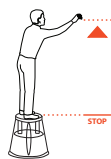

In fase di non utilizzo:
Minimo ingombro (uno dentro l'altro!)
When it is not used:
minimum storage (one inside the other!)

Leggerissimo: solo 2,2 kg!
Very light: only 2,2 kg!

Spostamento facile, grazie a 3 ruote a molla, che si bloccano quando si sale sullo sgabello
Retractable casters roll easily then lock down when stepped on

Membrana antiscivolo in gomma
Non-slip rubber protection

Ref.

EAN

	m	m	m	m	kg	m³	EAN
B0020	0,41	2,41	0,43	0,28	2,20	0,04	8013186019997