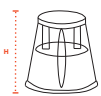

In fase di non utilizzo:
Minimo ingombro (uno dentro l'altro!)
When it is not used:
minimum storage (one inside the other!)

Leggerissimo: solo 2,2 kg!
Very light: only 2,2 kg!

Spostamento facile, grazie a 3 ruote a molla, che si bloccano quando si sale sullo sgabello
Retractable casters roll easily then lock down when stepped on

Membrana antiscivolo in gomma
Non-slip rubber protection

Ref.

EAN

	m	m	m	m	kg	m³	EAN
B0020	0,41	2,41	0,43	0,28	2,20	0,04	8013186019997